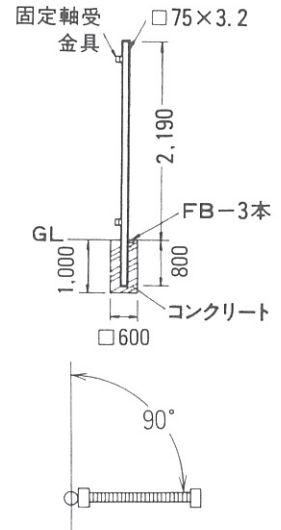

ゲート

品番	GX-2005SG	H	1200~2200mm
品名	クロスゲート	W	4500mmより

ご使用に併せ、各サイズをご用意承ります。
ご相談下さい。

■片開4.5m、両開9.0m (4.5m×2)

品名	品番	サイズW
門型パネルゲート	PG-45	4500mm
	PG-54	5400mm
	PG-63	6300mm
	PG-72	7200mm
	PG-81	8100mm
	PG-90	9000mm

※シートタイプもご用意出来ます。

品番	PKG-22
品名	パネルキャスターゲート

36型 2m用パネル

2m用パネル (全高2,030mm) (2,920もあります)

36型 メッシュタイプパネル

メッシュタイプパネル (全高2,920mm)

クロスゲート

門型パネルゲート

パネルキャスターゲート(メッシュ)