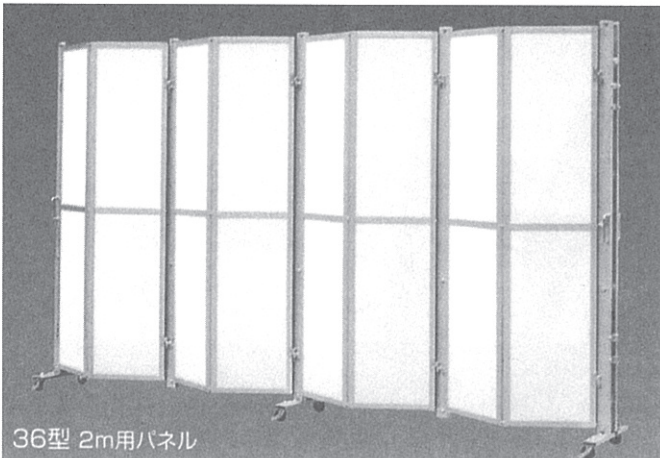

ゲート

品番	GX-2005SG	H	1200~2200mm
品名	クロスゲート	W	4500mmより

ご使用に併せ、各サイズをご用意承ります。
ご相談下さい。

■片開4.5m、両開9.0m (4.5m×2)

品名	品番	サイズW
門型パネルゲート	PG-45	4500mm
	PG-54	5400mm
	PG-63	6300mm
	PG-72	7200mm
	PG-81	8100mm
	PG-90	9000mm

※シートタイプもご用意出来ます。

品番	PKG-22
品名	パネルキャスターゲート

36型 2m用パネル

2m用パネル (全高2,030mm) (2,920もあります)

36型 メッシュタイプパネル

メッシュタイプパネル (全高2,920mm)

クロスゲート

門型パネルゲート

パネルキャスターゲート(メッシュ)