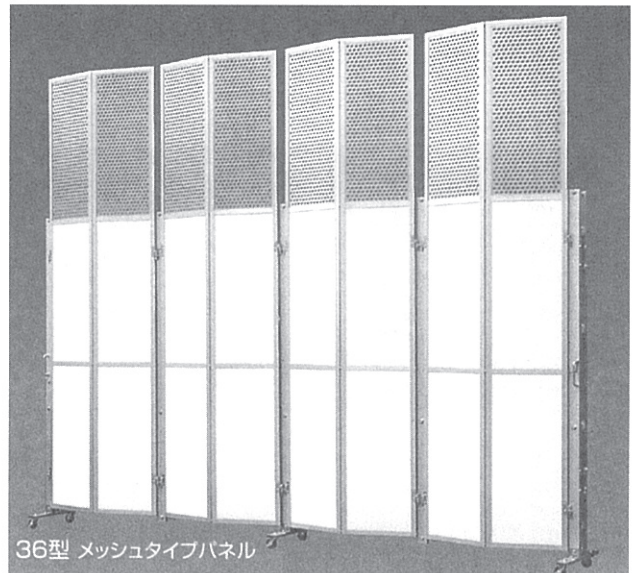

ゲート

品番	GX-2005SG	H	1200~2200mm
品名	クロスゲート	W	4500mmより

ご使用に併せ、各サイズをご用意承ります。
ご相談下さい。

■片開4.5m、両開9.0m (4.5m×2)

品名	品番	サイズW
門型パネルゲート	PG-45	4500mm
	PG-54	5400mm
	PG-63	6300mm
	PG-72	7200mm
	PG-81	8100mm
	PG-90	9000mm

※シートタイプもご用意出来ます。

品番	PKG-22
品名	パネルキャスターゲート

36型 2m用パネル

2m用パネル (全高2,030mm) (2,920もあります)

36型 メッシュタイプパネル

メッシュタイプパネル (全高2,920mm)

クロスゲート

門型パネルゲート

パネルキャスターゲート(メッシュ)