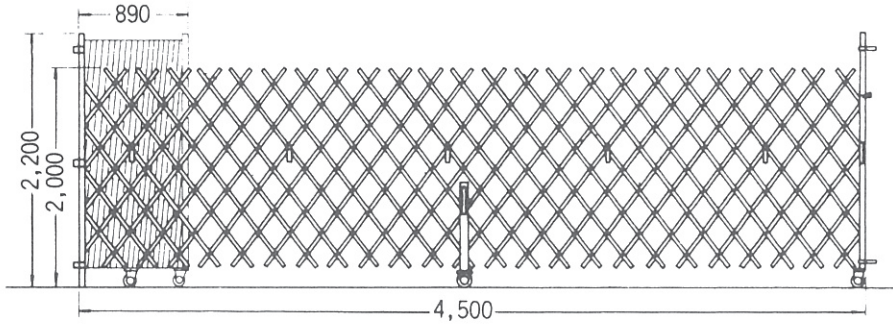

ゲート

品番	GX-2005SG	H	1200~2200mm
品名	クロスゲート	W	4500mmより

ご使用に併せ、各サイズをご用意承ります。
ご相談下さい。

■片開4.5m、両開9.0m (4.5m×2)

品名	品番	サイズW
門型パネルゲート	PG-45	4500mm
	PG-54	5400mm
	PG-63	6300mm
	PG-72	7200mm
	PG-81	8100mm
	PG-90	9000mm

※シートタイプもご用意出来ます。

品番	PKG-22
品名	パネルキャスターゲート

36型 2m用パネル

2m用パネル (全高2,030mm) (2,920もあります)

36型 メッシュタイプパネル

メッシュタイプパネル (全高2,920mm)

クロスゲート

門型パネルゲート

パネルキャスターゲート(メッシュ)