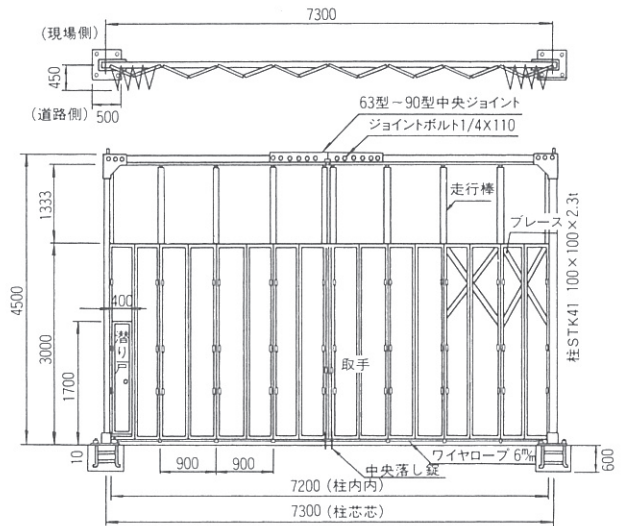

ゲート

品番	GX-2005SG	H	1200~2200mm
品名	クロスゲート	W	4500mmより

ご使用に併せ、各サイズをご用意承ります。
ご相談下さい。

■片開4.5m、両開9.0m (4.5m×2)

品名	品番	サイズW
門型パネルゲート	PG-45	4500mm
	PG-54	5400mm
	PG-63	6300mm
	PG-72	7200mm
	PG-81	8100mm
	PG-90	9000mm

※シートタイプもご用意出来ます。

品番	PKG-22
品名	パネルキャスターゲート

36型 2m用パネル

2m用パネル (全高2,030mm) (2,920もあります)

36型 メッシュタイプパネル

メッシュタイプパネル (全高2,920mm)

クロスゲート

門型パネルゲート

パネルキャスターゲート(メッシュ)