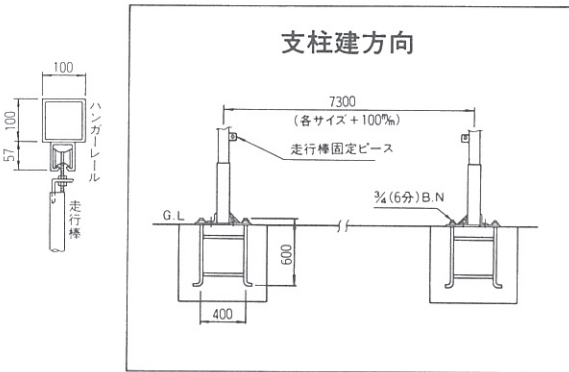

ゲート

品番	GX-2005SG	H	1200~2200mm
品名	クロスゲート	W	4500mmより

ご使用に併せ、各サイズをご用意承ります。
ご相談下さい。

■片開4.5m、両開9.0m (4.5m×2)

品名	品番	サイズW
門型パネルゲート	PG-45	4500mm
	PG-54	5400mm
	PG-63	6300mm
	PG-72	7200mm
	PG-81	8100mm
	PG-90	9000mm

※シートタイプもご用意出来ます。

品番	PKG-22
品名	パネルキャスターゲート

36型 2m用パネル

2m用パネル (全高2,030mm) (2,920もあります)

36型 メッシュタイプパネル

メッシュタイプパネル (全高2,920mm)

クロスゲート

門型パネルゲート

パネルキャスターゲート(メッシュ)