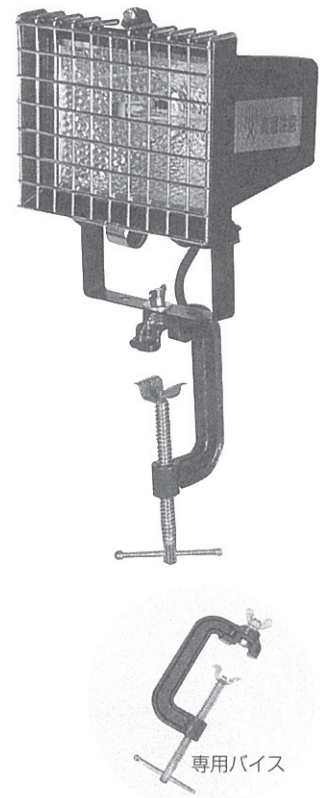

投光器

品番	LT-10
品名	軽便ナイター

使用ランプ ハロゲン直管  
電 源 100V  
ランプ出力 1000W

品番	LT-5
品名	軽便ナイター

使用ランプ ハロゲン直管  
電 源 100V  
ランプ出力 500W

品番	LT-41
品名	ハンディナイター

使用ランプ 400Wメタルハライド  
電 源 100V  
ランプ出力 790cd/ℓm

移動車オプション