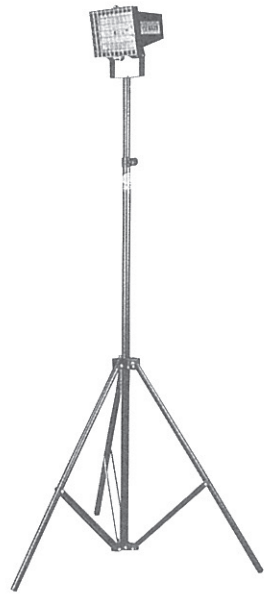

投光器

品番	LT-10
品名	軽便ナイター

使用ランプ ハロゲン直管  
電 源 100V  
ランプ出力 1000W

品番	LT-5
品名	軽便ナイター

使用ランプ ハロゲン直管  
電 源 100V  
ランプ出力 500W

品番	LT-41
品名	ハンディナイター

使用ランプ 400Wメタルハライド  
電 源 100V  
ランプ出力 790cd/ℓm

移動車オプション