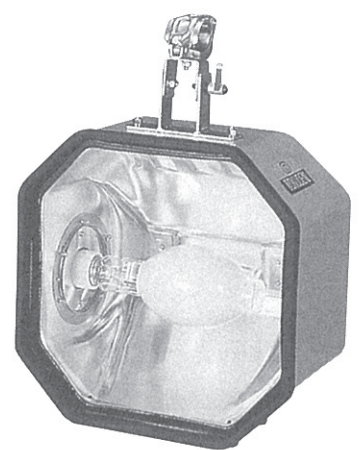

投光器

品番	LT-10
品名	軽便ナイター

使用ランプ ハロゲン直管  
電 源 100V  
ランプ出力 1000W

品番	LT-5
品名	軽便ナイター

使用ランプ ハロゲン直管  
電 源 100V  
ランプ出力 500W

品番	LT-41
品名	ハンディナイター

使用ランプ 400Wメタルハライド  
電 源 100V  
ランプ出力 790cd/ℓm

移動車オプション