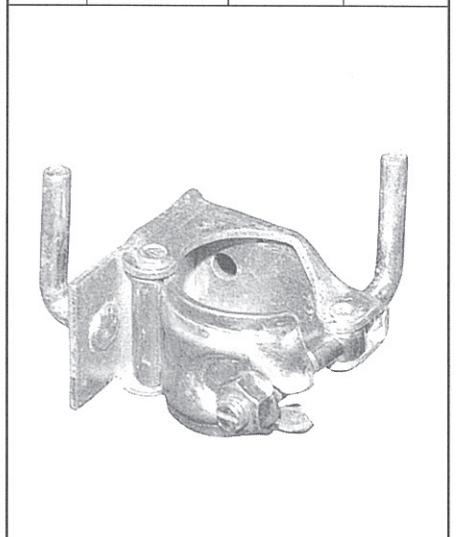

# 養生枠

品番	OS-4055	使用可能建枠寸法	
		枠高	1,700mm
品名	養生枠	枠スパン	1,829mm
製品重量	8.0kg	網目寸法	A

品番	OS-3055	適合建枠	
		A3055A	
品名	妻側養生枠	網目寸法B	
製品重量	9.6kg		

品番	OS-6117	適合建枠	
		A6117S	
品名	妻側養生枠	網目寸法B	
製品重量	8.1kg		

品番	OS-42C	枠組用	
		製品重量	0.45kg
品名	養生クランプ		

品番	K-2	単管用	
		製品重量	0.5kg
品名	養生クランプ		

品番	TY-42C	枠組用	
		製品重量	0.43kg
品名	養生クランプ		

## ■妻側用養生枠

エキスパンド・メタル寸法