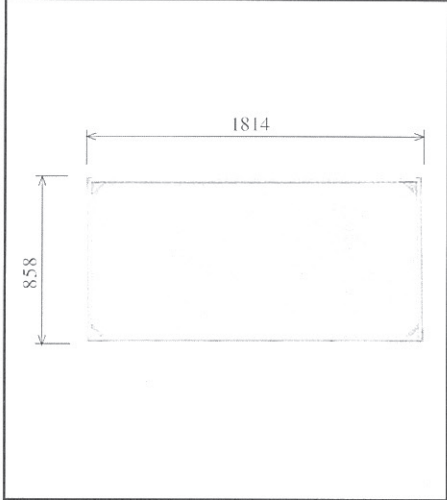

# 養生枠

品番	OS-4055	使用可能建枠寸法	
		枠高	1,700mm
品名	養生枠	枠スパン	1,829mm
製品重量	8.0kg	網目寸法	A

品番	OS-3055	適合建枠	
		A3055A	
品名	妻側養生枠	網目寸法B	
製品重量	9.6kg		

品番	OS-6117	適合建枠	
		A6117S	
品名	妻側養生枠	網目寸法B	
製品重量	8.1kg		

品番	OS-42C	枠組用	
		製品重量	0.45kg
品名	養生クランプ		

品番	K-2	単管用	
		製品重量	0.5kg
品名	養生クランプ		

品番	TY-42C	枠組用	
		製品重量	0.43kg
品名	養生クランプ		

## ■妻側用養生枠

エキスパンド・メタル寸法