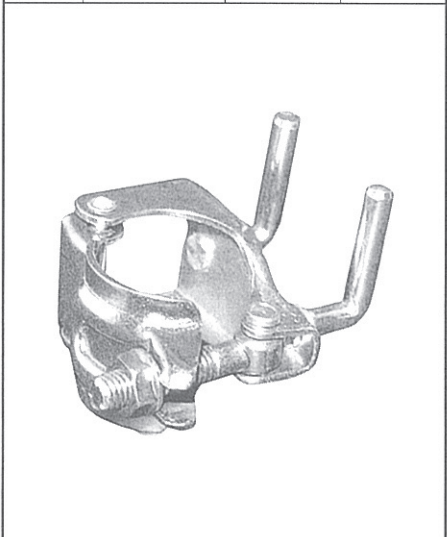

# 養生枠

品番	OS-4055	使用可能建枠寸法	
		枠高	1,700mm
品名	養生枠	枠スパン	1,829mm
製品重量	8.0kg	網目寸法	A

品番	OS-3055	適合建枠	
		A3055A	
品名	妻側養生枠	網目寸法B	
製品重量	9.6kg		

品番	OS-6117	適合建枠	
		A6117S	
品名	妻側養生枠	網目寸法B	
製品重量	8.1kg		

品番	OS-42C	枠組用	
		製品重量	0.45kg
品名	養生クランプ		

品番	K-2	単管用	
		製品重量	0.5kg
品名	養生クランプ		

品番	TY-42C	枠組用	
		製品重量	0.43kg
品名	養生クランプ		

## ■妻側用養生枠

エキスパンド・メタル寸法