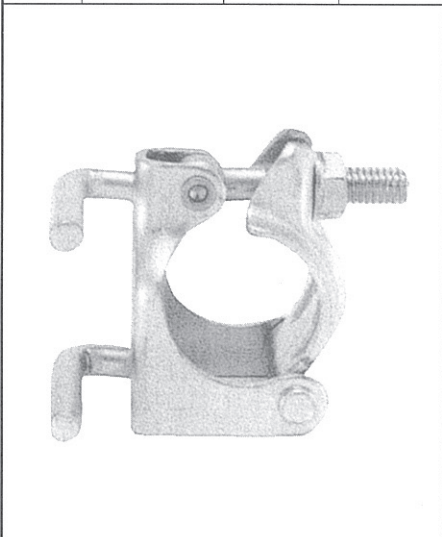

# 養生枠

品番	OS-4055	使用可能建枠寸法	
		枠高	1,700mm
品名	養生枠	枠スパン	1,829mm
製品重量	8.0kg	網目寸法	A

品番	OS-3055	適合建枠	
		A3055A	
品名	妻側養生枠	網目寸法B	
製品重量	9.6kg		

品番	OS-6117	適合建枠	
		A6117S	
品名	妻側養生枠	網目寸法B	
製品重量	8.1kg		

品番	OS-42C	枠組用	
		製品重量	0.45kg
品名	養生クランプ		

品番	K-2	単管用	
		製品重量	0.5kg
品名	養生クランプ		

品番	TY-42C	枠組用	
		製品重量	0.43kg
品名	養生クランプ		

## ■妻側用養生枠

エキスパンド・メタル寸法