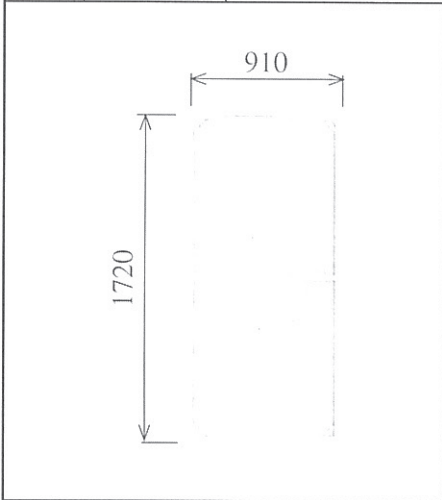

# 養生枠

品番	OS-4055	使用可能建枠寸法	
		枠高	1,700mm
品名	養生枠	枠スパン	1,829mm
製品重量	8.0kg	網目寸法	A

品番	OS-3055	適合建枠	
		A3055A	
品名	妻側養生枠	網目寸法B	
製品重量	9.6kg		

品番	OS-6117	適合建枠	
		A6117S	
品名	妻側養生枠	網目寸法B	
製品重量	8.1kg		

品番	OS-42C	枠組用	
		製品重量	0.45kg
品名	養生クランプ		

品番	K-2	単管用	
		製品重量	0.5kg
品名	養生クランプ		

品番	TY-42C	枠組用	
		製品重量	0.43kg
品名	養生クランプ		

## ■妻側用養生枠

エキスパンド・メタル寸法