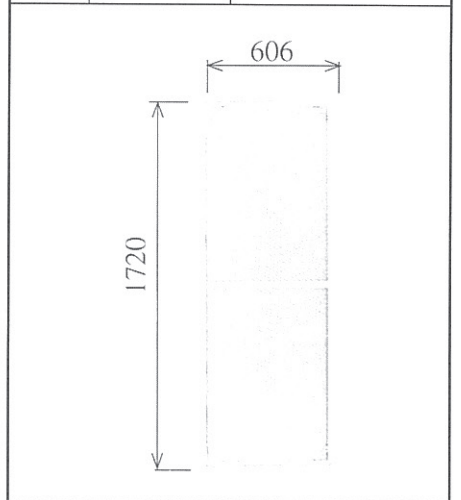

# 養生枠

品番	OS-4055	使用可能建枠寸法	
		枠高	1,700mm
品名	養生枠	枠スパン	1,829mm
製品重量	8.0kg	網目寸法	A

品番	OS-3055	適合建枠	
		A3055A	
品名	妻側養生枠	網目寸法B	
製品重量	9.6kg		

品番	OS-6117	適合建枠	
		A6117S	
品名	妻側養生枠	網目寸法B	
製品重量	8.1kg		

品番	OS-42C	枠組用	
		製品重量	0.45kg
品名	養生クランプ		

品番	K-2	単管用	
		製品重量	0.5kg
品名	養生クランプ		

品番	TY-42C	枠組用	
		製品重量	0.43kg
品名	養生クランプ		

## ■妻側用養生枠

エキスパンド・メタル寸法