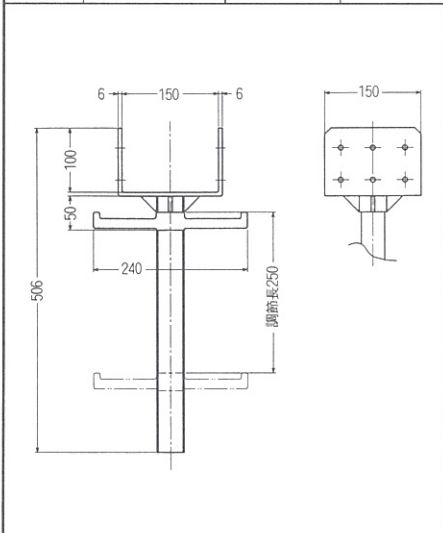

ジャッキ類

品番	A-75T	許容荷重	2,500kg
		有効繰出長	400mm
品名	棒ジャッキ	製品重量	4.5kg

品番	A-752T	許容荷重	2,500kg
		有効繰出長	200mm
品名	ジャッキ・ベース	製品重量	3.7kg

品番	A-752TF	許容荷重	2,000kg
		有効繰出長	200mm
品名	自在ジャッキ	製品重量	2.4kg

品番	A-PJ	許容荷重	2,500kg
		有効繰出長	400mm
品名	ピポット・ジャッキ	製品重量	4.5kg

品番	A-752TL	許容荷重	2,500kg
		有効繰出長	400mm
品名	ロングジャッキ・ベース	製品重量	4.5kg

品番	A-752TLF	許容荷重	2,000kg
		有効繰出長	400mm
品名	ロング自在ジャッキ	製品重量	2.8kg

品番	A-15H	製品重量	2.5kg
		製品重量	2.5kg
品名	大引受け	製品重量	2.5kg

品番	A-752HT	許容荷重	2,500kg
		有効繰出長	200mm
品名	大引受けジャッキ	製品重量	5.1kg

品番	A-752HTL	許容荷重	2,500kg
		有効繰出長	400mm
品名	ロング大引受けジャッキ	製品重量	6.5kg