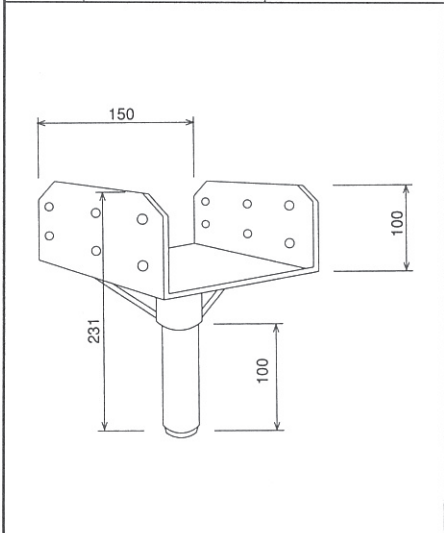

ジャッキ類

品番	A-75T	許容荷重	2,500kg
		有効繰出長	400mm
品名	棒ジャッキ	製品重量	4.5kg

品番	A-752T	許容荷重	2,500kg
		有効繰出長	200mm
品名	ジャッキ・ベース	製品重量	3.7kg

品番	A-752TF	許容荷重	2,000kg
		有効繰出長	200mm
品名	自在ジャッキ	製品重量	2.4kg

品番	A-PJ	許容荷重	2,500kg
		有効繰出長	400mm
品名	ピポット・ジャッキ	製品重量	4.5kg

品番	A-752TL	許容荷重	2,500kg
		有効繰出長	400mm
品名	ロングジャッキ・ベース	製品重量	4.5kg

品番	A-752TLF	許容荷重	2,000kg
		有効繰出長	400mm
品名	ロング自在ジャッキ	製品重量	2.8kg

品番	A-15H	製品重量	2.5kg
		製品重量	2.5kg
品名	大引受け	製品重量	2.5kg

品番	A-752HT	許容荷重	2,500kg
		有効繰出長	200mm
品名	大引受けジャッキ	製品重量	5.1kg

品番	A-752HTL	許容荷重	2,500kg
		有効繰出長	400mm
品名	ロング大引受けジャッキ	製品重量	6.5kg