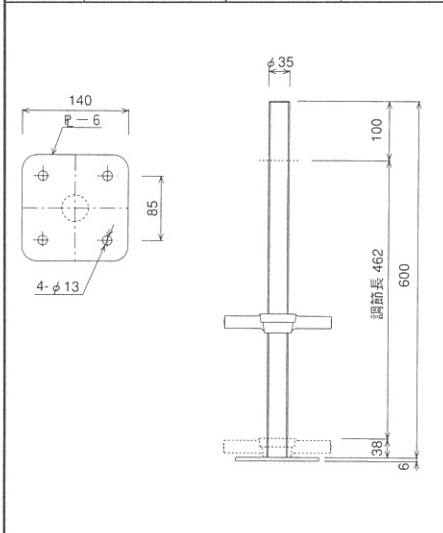

ジャッキ類

品番	A-75T	許容荷重	2,500kg
		有効繰出長	400mm
品名	棒ジャッキ	製品重量	4.5kg

品番	A-752T	許容荷重	2,500kg
		有効繰出長	200mm
品名	ジャッキ・ベース	製品重量	3.7kg

品番	A-752TF	許容荷重	2,000kg
		有効繰出長	200mm
品名	自在ジャッキ	製品重量	2.4kg

品番	A-PJ	許容荷重	2,500kg
		有効繰出長	400mm
品名	ピポット・ジャッキ	製品重量	4.5kg

品番	A-752TL	許容荷重	2,500kg
		有効繰出長	400mm
品名	ロングジャッキ・ベース	製品重量	4.5kg

品番	A-752TLF	許容荷重	2,000kg
		有効繰出長	400mm
品名	ロング自在ジャッキ	製品重量	2.8kg

品番	A-15H	製品重量	2.5kg
		製品重量	2.5kg
品名	大引受け	製品重量	2.5kg

品番	A-752HT	許容荷重	2,500kg
		有効繰出長	200mm
品名	大引受けジャッキ	製品重量	5.1kg

品番	A-752HTL	許容荷重	2,500kg
		有効繰出長	400mm
品名	ロング大引受けジャッキ	製品重量	6.5kg