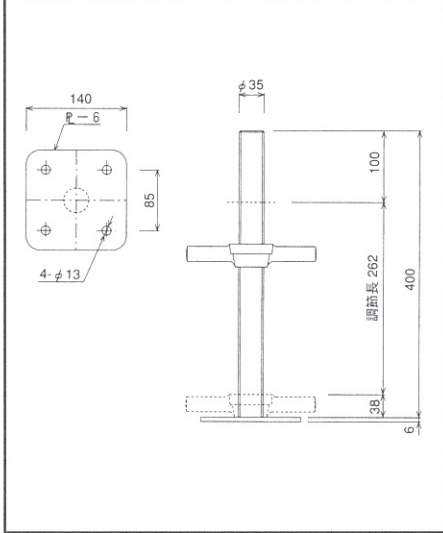

ジャッキ類

品番	A-75T	許容荷重	2,500kg
		有効繰出長	400mm
品名	棒ジャッキ	製品重量	4.5kg

品番	A-752T	許容荷重	2,500kg
		有効繰出長	200mm
品名	ジャッキ・ベース	製品重量	3.7kg

品番	A-752TF	許容荷重	2,000kg
		有効繰出長	200mm
品名	自在ジャッキ	製品重量	2.4kg

品番	A-PJ	許容荷重	2,500kg
		有効繰出長	400mm
品名	ピポット・ジャッキ	製品重量	4.5kg

品番	A-752TL	許容荷重	2,500kg
		有効繰出長	400mm
品名	ロングジャッキ・ベース	製品重量	4.5kg

品番	A-752TLF	許容荷重	2,000kg
		有効繰出長	400mm
品名	ロング自在ジャッキ	製品重量	2.8kg

品番	A-15H	製品重量	2.5kg
		製品重量	2.5kg
品名	大引受け	製品重量	2.5kg

品番	A-752HT	許容荷重	2,500kg
		有効繰出長	200mm
品名	大引受けジャッキ	製品重量	5.1kg

品番	A-752HTL	許容荷重	2,500kg
		有効繰出長	400mm
品名	ロング大引受けジャッキ	製品重量	6.5kg