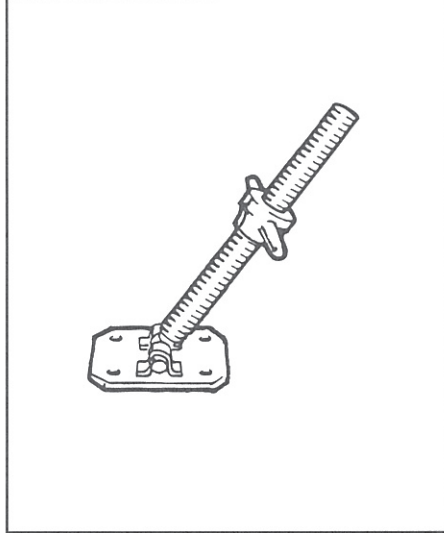

ジャッキ類

品番	A-75T	許容荷重	2,500kg
		有効繰出長	400mm
品名	棒ジャッキ	製品重量	4.5kg

品番	A-752T	許容荷重	2,500kg
		有効繰出長	200mm
品名	ジャッキ・ベース	製品重量	3.7kg

品番	A-752TF	許容荷重	2,000kg
		有効繰出長	200mm
品名	自在ジャッキ	製品重量	2.4kg

品番	A-PJ	許容荷重	2,500kg
		有効繰出長	400mm
品名	ピポット・ジャッキ	製品重量	4.5kg

品番	A-752TL	許容荷重	2,500kg
		有効繰出長	400mm
品名	ロングジャッキ・ベース	製品重量	4.5kg

品番	A-752TLF	許容荷重	2,000kg
		有効繰出長	400mm
品名	ロング自在ジャッキ	製品重量	2.8kg

品番	A-15H	製品重量	2.5kg
		製品重量	2.5kg
品名	大引受け	製品重量	2.5kg

品番	A-752HT	許容荷重	2,500kg
		有効繰出長	200mm
品名	大引受けジャッキ	製品重量	5.1kg

品番	A-752HTL	許容荷重	2,500kg
		有効繰出長	400mm
品名	ロング大引受けジャッキ	製品重量	6.5kg