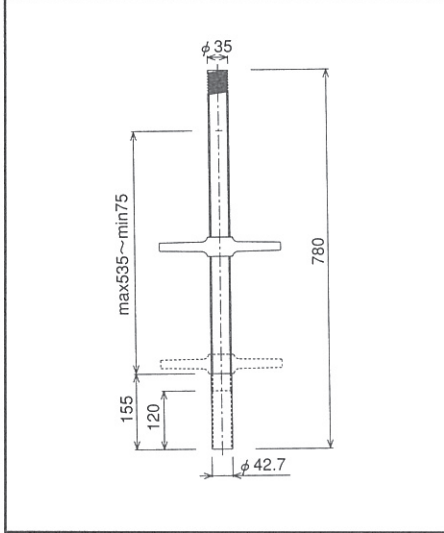

ジャッキ類

品番	A-75T	許容荷重	2,500kg
		有効繰出長	400mm
品名	棒ジャッキ	製品重量	4.5kg

品番	A-752T	許容荷重	2,500kg
		有効繰出長	200mm
品名	ジャッキ・ベース	製品重量	3.7kg

品番	A-752TF	許容荷重	2,000kg
		有効繰出長	200mm
品名	自在ジャッキ	製品重量	2.4kg

品番	A-PJ	許容荷重	2,500kg
		有効繰出長	400mm
品名	ピポット・ジャッキ	製品重量	4.5kg

品番	A-752TL	許容荷重	2,500kg
		有効繰出長	400mm
品名	ロングジャッキ・ベース	製品重量	4.5kg

品番	A-752TLF	許容荷重	2,000kg
		有効繰出長	400mm
品名	ロング自在ジャッキ	製品重量	2.8kg

品番	A-15H	製品重量	2.5kg
		製品重量	2.5kg
品名	大引受け	製品重量	2.5kg

品番	A-752HT	許容荷重	2,500kg
		有効繰出長	200mm
品名	大引受けジャッキ	製品重量	5.1kg

品番	A-752HTL	許容荷重	2,500kg
		有効繰出長	400mm
品名	ロング大引受けジャッキ	製品重量	6.5kg