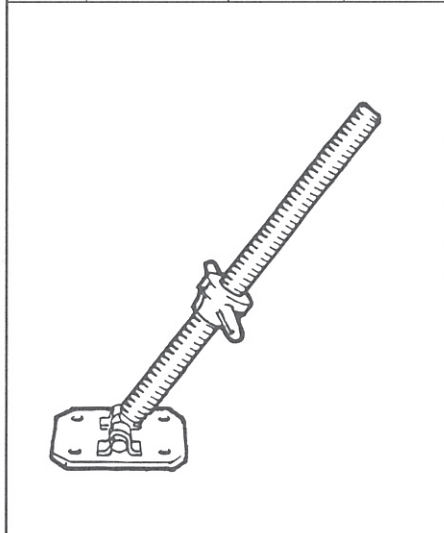

ジャッキ類

品番	A-75T	許容荷重	2,500kg
		有効繰出長	400mm
品名	棒ジャッキ	製品重量	4.5kg

品番	A-752T	許容荷重	2,500kg
		有効繰出長	200mm
品名	ジャッキ・ベース	製品重量	3.7kg

品番	A-752TF	許容荷重	2,000kg
		有効繰出長	200mm
品名	自在ジャッキ	製品重量	2.4kg

品番	A-PJ	許容荷重	2,500kg
		有効繰出長	400mm
品名	ピポット・ジャッキ	製品重量	4.5kg

品番	A-752TL	許容荷重	2,500kg
		有効繰出長	400mm
品名	ロングジャッキ・ベース	製品重量	4.5kg

品番	A-752TLF	許容荷重	2,000kg
		有効繰出長	400mm
品名	ロング自在ジャッキ	製品重量	2.8kg

品番	A-15H	製品重量	2.5kg
		製品重量	2.5kg
品名	大引受け	製品重量	2.5kg

品番	A-752HT	許容荷重	2,500kg
		有効繰出長	200mm
品名	大引受けジャッキ	製品重量	5.1kg

品番	A-752HTL	許容荷重	2,500kg
		有効繰出長	400mm
品名	ロング大引受けジャッキ	製品重量	6.5kg