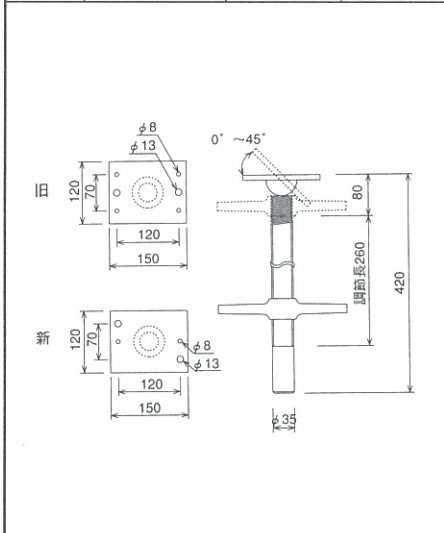

ジャッキ類

品番	A-75T	許容荷重	2,500kg
		有効繰出長	400mm
品名	棒ジャッキ	製品重量	4.5kg

品番	A-752T	許容荷重	2,500kg
		有効繰出長	200mm
品名	ジャッキ・ベース	製品重量	3.7kg

品番	A-752TF	許容荷重	2,000kg
		有効繰出長	200mm
品名	自在ジャッキ	製品重量	2.4kg

品番	A-PJ	許容荷重	2,500kg
		有効繰出長	400mm
品名	ピポット・ジャッキ	製品重量	4.5kg

品番	A-752TL	許容荷重	2,500kg
		有効繰出長	400mm
品名	ロングジャッキ・ベース	製品重量	4.5kg

品番	A-752TLF	許容荷重	2,000kg
		有効繰出長	400mm
品名	ロング自在ジャッキ	製品重量	2.8kg

品番	A-15H	製品重量	2.5kg
		製品重量	2.5kg
品名	大引受け	製品重量	2.5kg

品番	A-752HT	許容荷重	2,500kg
		有効繰出長	200mm
品名	大引受けジャッキ	製品重量	5.1kg

品番	A-752HTL	許容荷重	2,500kg
		有効繰出長	400mm
品名	ロング大引受けジャッキ	製品重量	6.5kg