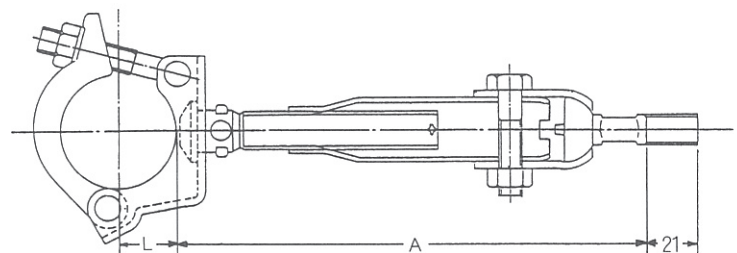

壁つなぎ・ピン

品番	A-20B	製品重量
品名	連結ピン	0.52kg

品番	SHR-20	製品重量
品名	特殊連結ピン	0.6kg

手摺先行型連棒用
アームロック不要型

品番	A-30	製品重量
品名	連結ピン	0.57kg

アームロック不要型

品番	A-UB	製品重量
品名	U字ベース	1.3kg

品番	A-40	製品重量
品名	異径ピン	0.61kg

品番	A-15	製品重量
品名	ベース	1.0kg

品名	品番	A寸法
壁つなぎ	TH-130	130~160mm
	TH-160	160~200mm
	TH-200	200~240mm
	TH-300	240~320mm
	TH-350	280~400mm
	TH-400	320~480mm
	TH-600	480~670mm
	TH-800	670~860mm
TH-1000	860~1,050mm	

許容荷重 450kg 1本

L: 48.6φの時24.3
42.7φの時21.35