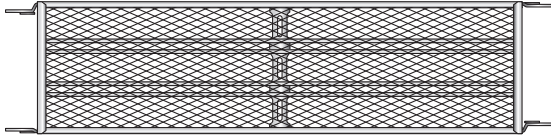

足場板

SM-4018

SM-4015

SM-4012

SM-4009

SM-4061

SBM-624

SBM-524

SBM-424

SBM-324

SBM-224

形式	寸法 (mm)	重量 (kg)
SM-4018	400×1,829	13.1
SM-4015	400×1,524	11.0
SM-4012	400×1,219	9.0
SM-4009	400×914	8.0
SM-4061	400×610	5.8

形式	寸法 (mm)	重量 (kg)
SBM-624	240×1,829	9.9
SBM-524	240×1,524	8.3
SBM-424	240×1,219	6.8
SBM-324	240×914	5.0
SBM-224	240×610	3.4

SSM-518C

SSM-512C

SSM-509C

形式	寸法 (mm)	重量 (kg)
SSM-518C	150×1,829	8.2
SSM-512C	150×1,219	6.3
SSM-509C	150×914	4.9