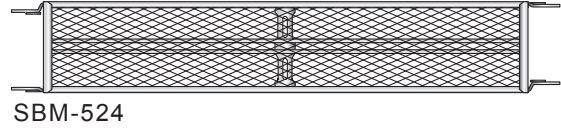

足場板

SM-4018

SM-4015

SM-4012

SM-4009

SM-4061

SBM-624

SBM-524

SBM-424

SBM-324

SBM-224

形式	寸法 (mm)	重量 (kg)
SM-4018	400×1,829	13.1
SM-4015	400×1,524	11.0
SM-4012	400×1,219	9.0
SM-4009	400×914	8.0
SM-4061	400×610	5.8

形式	寸法 (mm)	重量 (kg)
SBM-624	240×1,829	9.9
SBM-524	240×1,524	8.3
SBM-424	240×1,219	6.8
SBM-324	240×914	5.0
SBM-224	240×610	3.4

SSM-518C

SSM-512C

SSM-509C

形式	寸法 (mm)	重量 (kg)
SSM-518C	150×1,829	8.2
SSM-512C	150×1,219	6.3
SSM-509C	150×914	4.9