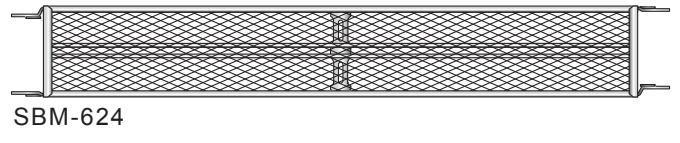

足場板

SM-4018

SM-4015

SM-4012

SM-4009

SM-4061

SBM-624

SBM-524

SBM-424

SBM-324

SBM-224

形式	寸法 (mm)	重量 (kg)
SM-4018	400×1,829	13.1
SM-4015	400×1,524	11.0
SM-4012	400×1,219	9.0
SM-4009	400×914	8.0
SM-4061	400×610	5.8

形式	寸法 (mm)	重量 (kg)
SBM-624	240×1,829	9.9
SBM-524	240×1,524	8.3
SBM-424	240×1,219	6.8
SBM-324	240×914	5.0
SBM-224	240×610	3.4

SSM-518C

SSM-512C

SSM-509C

形式	寸法 (mm)	重量 (kg)
SSM-518C	150×1,829	8.2
SSM-512C	150×1,219	6.3
SSM-509C	150×914	4.9