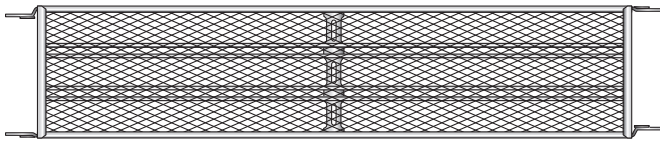

足場板

SM-4018

SM-4015

SM-4012

SM-4009

SM-4061

SBM-624

SBM-524

SBM-424

SBM-324

SBM-224

形式	寸法 (mm)	重量 (kg)
SM-4018	400×1,829	13.1
SM-4015	400×1,524	11.0
SM-4012	400×1,219	9.0
SM-4009	400×914	8.0
SM-4061	400×610	5.8

形式	寸法 (mm)	重量 (kg)
SBM-624	240×1,829	9.9
SBM-524	240×1,524	8.3
SBM-424	240×1,219	6.8
SBM-324	240×914	5.0
SBM-224	240×610	3.4

SSM-518C

SSM-512C

SSM-509C

形式	寸法 (mm)	重量 (kg)
SSM-518C	150×1,829	8.2
SSM-512C	150×1,219	6.3
SSM-509C	150×914	4.9