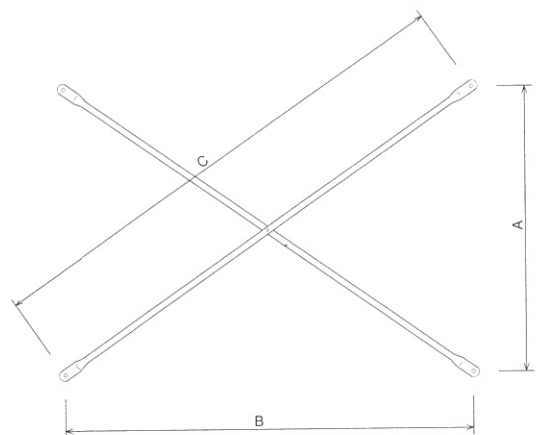

品名	品番	ℓ寸法	製品重量
すき間ステップ	CS-5	500mm	6kg
	CS-3	300mm	3kg

足場コーナーのすき間解消に

品名	品番	A寸法	B寸法	C寸法	製品重量
筋 違	A-14	1,219mm	1,829mm	2,198mm	4.2kg
	A-11	1,219mm	1,524mm	1,952mm	3.7kg
	A-13	1,219mm	1,219mm	1,724mm	3.3kg
	A-012	1,219mm	914mm	1,524mm	2.9kg
	A-12	1,219mm	610mm	1,363mm	2.6kg
	A-19	914mm	1,829mm	2,045mm	3.9kg
	A-18	914mm	1,524mm	1,777mm	3.4kg
	A-07	914mm	914mm	1,293mm	2.4kg
	A-09	914mm	610mm	1,099mm	2.1kg
	A-08	610mm	1,829mm	1,928mm	3.7kg
	A-9	610mm	1,524mm	1,642mm	3.1kg
	A-06	610mm	610mm	863mm	1.7kg
	A-16S	280mm	1,829mm	1,850mm	3.5kg
	A-16	280mm	1,524mm	1,549mm	3.0kg
	A-05	280mm	1,219mm	1,251mm	2.5kg
A-04	280mm	914mm	956mm	1.9kg	
A-03	280mm	610mm	671mm	1.4kg	

品名	品番	ℓ寸法	製品重量
アームロック	A-123	419.0mm	0.34kg
	A-124	594.5mm	0.48kg
	A-125	331.5mm	0.28kg
	A-126	739.0mm	0.57kg
	A-127A	507.5mm	0.41kg
	A-128	826.0mm	0.64kg