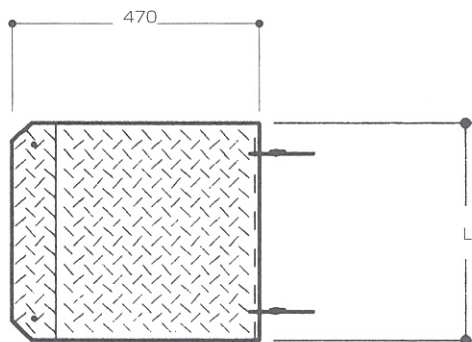

品名	品番	ℓ寸法	製品重量
すき間ステップ	CS-5	500mm	6kg
	CS-3	300mm	3kg

足場コーナーのすき間解消に

品名	品番	A寸法	B寸法	C寸法	製品重量
筋 違	A-14	1,219mm	1,829mm	2,198mm	4.2kg
	A-11	1,219mm	1,524mm	1,952mm	3.7kg
	A-13	1,219mm	1,219mm	1,724mm	3.3kg
	A-012	1,219mm	914mm	1,524mm	2.9kg
	A-12	1,219mm	610mm	1,363mm	2.6kg
	A-19	914mm	1,829mm	2,045mm	3.9kg
	A-18	914mm	1,524mm	1,777mm	3.4kg
	A-07	914mm	914mm	1,293mm	2.4kg
	A-09	914mm	610mm	1,099mm	2.1kg
	A-08	610mm	1,829mm	1,928mm	3.7kg
	A-9	610mm	1,524mm	1,642mm	3.1kg
	A-06	610mm	610mm	863mm	1.7kg
	A-16S	280mm	1,829mm	1,850mm	3.5kg
	A-16	280mm	1,524mm	1,549mm	3.0kg
	A-05	280mm	1,219mm	1,251mm	2.5kg
A-04	280mm	914mm	956mm	1.9kg	
A-03	280mm	610mm	671mm	1.4kg	

品名	品番	ℓ寸法	製品重量
アームロック	A-123	419.0mm	0.34kg
	A-124	594.5mm	0.48kg
	A-125	331.5mm	0.28kg
	A-126	739.0mm	0.57kg
	A-127A	507.5mm	0.41kg
	A-128	826.0mm	0.64kg