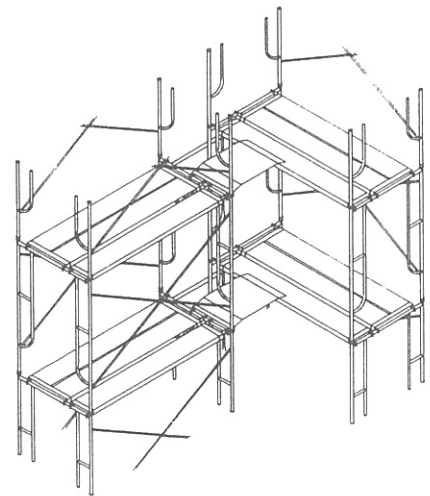

品名	品番	ℓ寸法	製品重量
すき間ステップ	CS-5	500mm	6kg
	CS-3	300mm	3kg

足場コーナーのすき間解消に

品名	品番	A寸法	B寸法	C寸法	製品重量
筋 違	A-14	1,219mm	1,829mm	2,198mm	4.2kg
	A-11	1,219mm	1,524mm	1,952mm	3.7kg
	A-13	1,219mm	1,219mm	1,724mm	3.3kg
	A-012	1,219mm	914mm	1,524mm	2.9kg
	A-12	1,219mm	610mm	1,363mm	2.6kg
	A-19	914mm	1,829mm	2,045mm	3.9kg
	A-18	914mm	1,524mm	1,777mm	3.4kg
	A-07	914mm	914mm	1,293mm	2.4kg
	A-09	914mm	610mm	1,099mm	2.1kg
	A-08	610mm	1,829mm	1,928mm	3.7kg
	A-9	610mm	1,524mm	1,642mm	3.1kg
	A-06	610mm	610mm	863mm	1.7kg
	A-16S	280mm	1,829mm	1,850mm	3.5kg
	A-16	280mm	1,524mm	1,549mm	3.0kg
	A-05	280mm	1,219mm	1,251mm	2.5kg
A-04	280mm	914mm	956mm	1.9kg	
A-03	280mm	610mm	671mm	1.4kg	

品名	品番	ℓ寸法	製品重量
アームロック	A-123	419.0mm	0.34kg
	A-124	594.5mm	0.48kg
	A-125	331.5mm	0.28kg
	A-126	739.0mm	0.57kg
	A-127A	507.5mm	0.41kg
	A-128	826.0mm	0.64kg